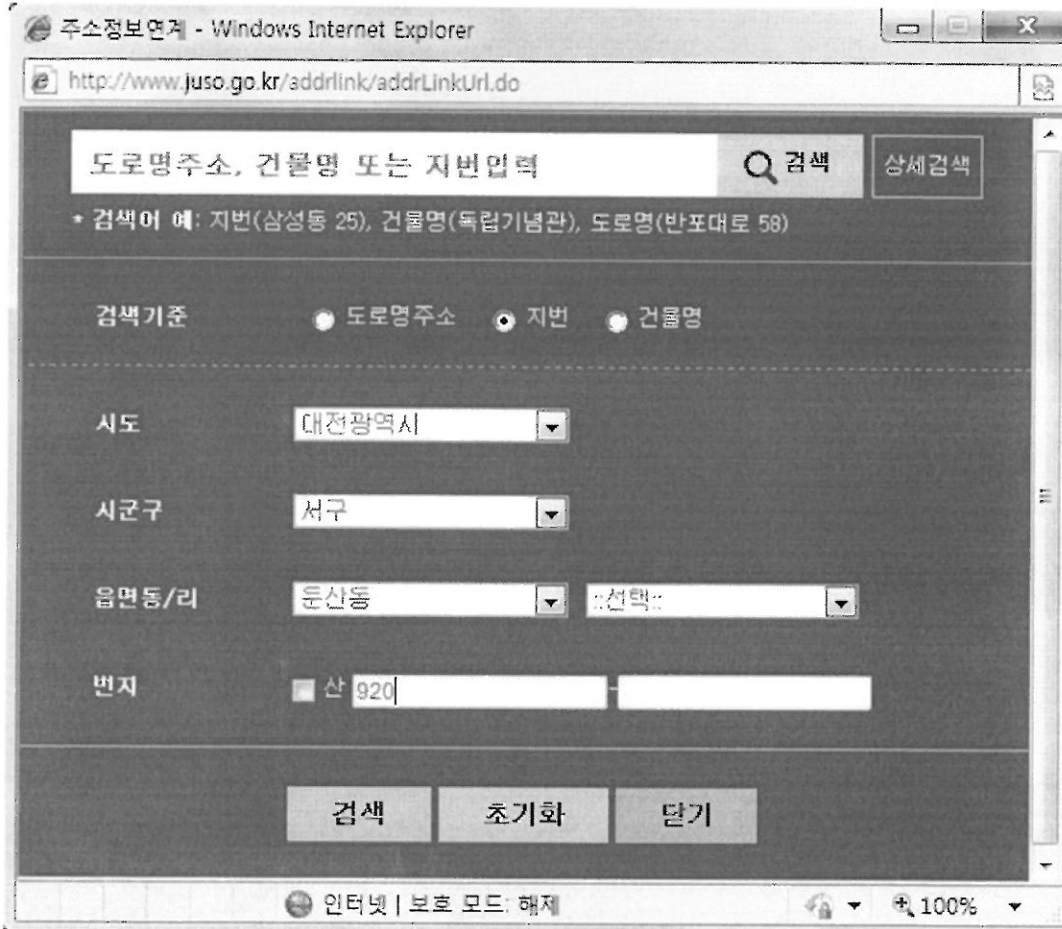

3. 상세검색을 통한 [지번] 검색시

- ① 검색기준을 [지번]을 선택합니다.
- ② 시도, 시군구, 읍면동/리, 번지 입력 후 조회합니다.